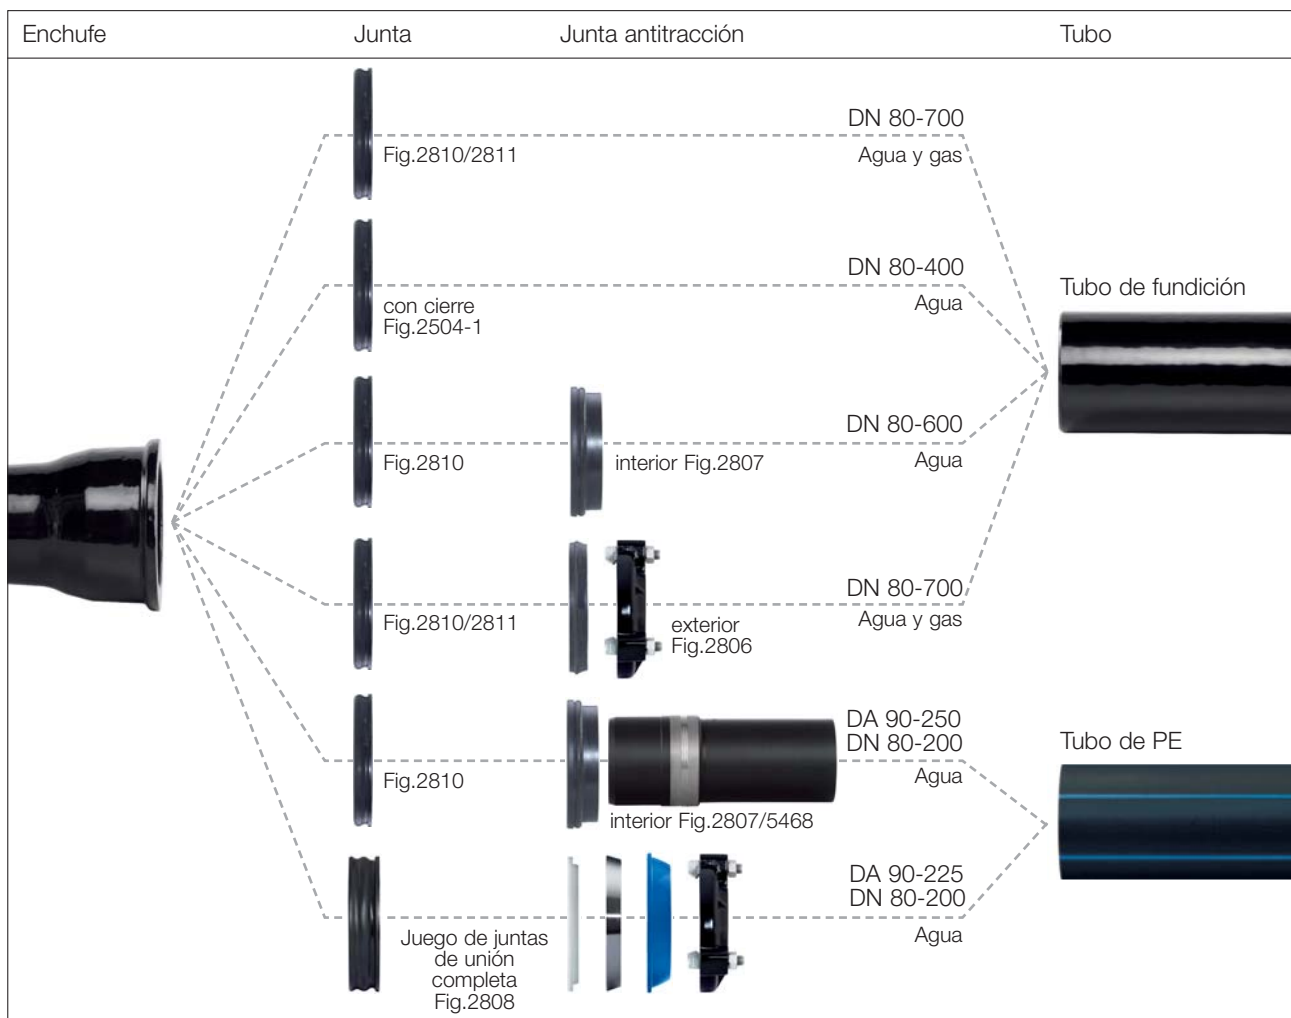

**vonRoll**hydrotight

Sistema de junta antitracción  
para conducciones de agua y de gas

seguro • simple • acreditado

Duradero en el tratamiento del agua

## **vonRoll**hydrotight Sistema de junta antitracción para conducciones de agua y de gas de DN 80 a 700

La técnica de encaje a presión vonRollhydrotight proyectada y mejorada, aumenta la flexibilidad facilitando el tendido de las redes de conducciones de fundición y de PE. Ello permite crear encajes de alta calidad rapidamente y sin bridas.

La separación clara de las funciones de estanqueidad y de encaje es determinante para aumentar la resistencia y la fiabilidad de los cierres antitracción.

### **El sistema flexible de enchufe vonRoll:**

- con cierre interior para enchufe auto estanco de doble cámara: seguro y económico
- con cierre exterior para enchufe auto estanco de simple y doble cámara: seguro y confortable