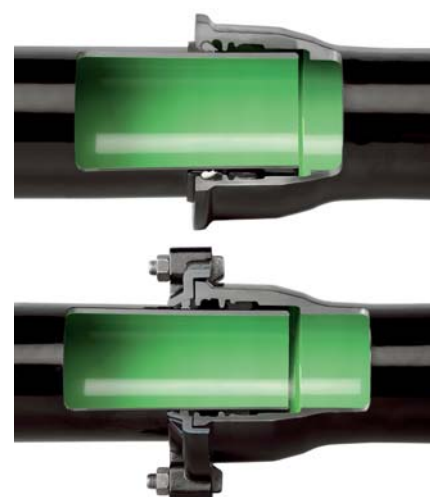

**vonRoll**hydrotight

Sistema de junta antitracción  
para conducciones de agua y de gas

seguro • simple • acreditado

Duradero en el tratamiento del agua

## **vonRoll**hydrotight Sistema de junta antitracción para conducciones de agua y de gas de DN 80 a 700

La técnica de encaje a presión vonRollhydrotight proyectada y mejorada, aumenta la flexibilidad facilitando el tendido de las redes de conducciones de fundición y de PE. Ello permite crear encajes de alta calidad rapidamente y sin bridas.

La separación clara de las funciones de estanqueidad y de encaje es determinante para aumentar la resistencia y la fiabilidad de los cierres antitracción.

### **El sistema flexible de enchufe vonRoll:**

- con cierre interior para enchufe auto estanco de doble cámara: seguro y económico
- con cierre exterior para enchufe auto estanco de simple y doble cámara: seguro y confortable